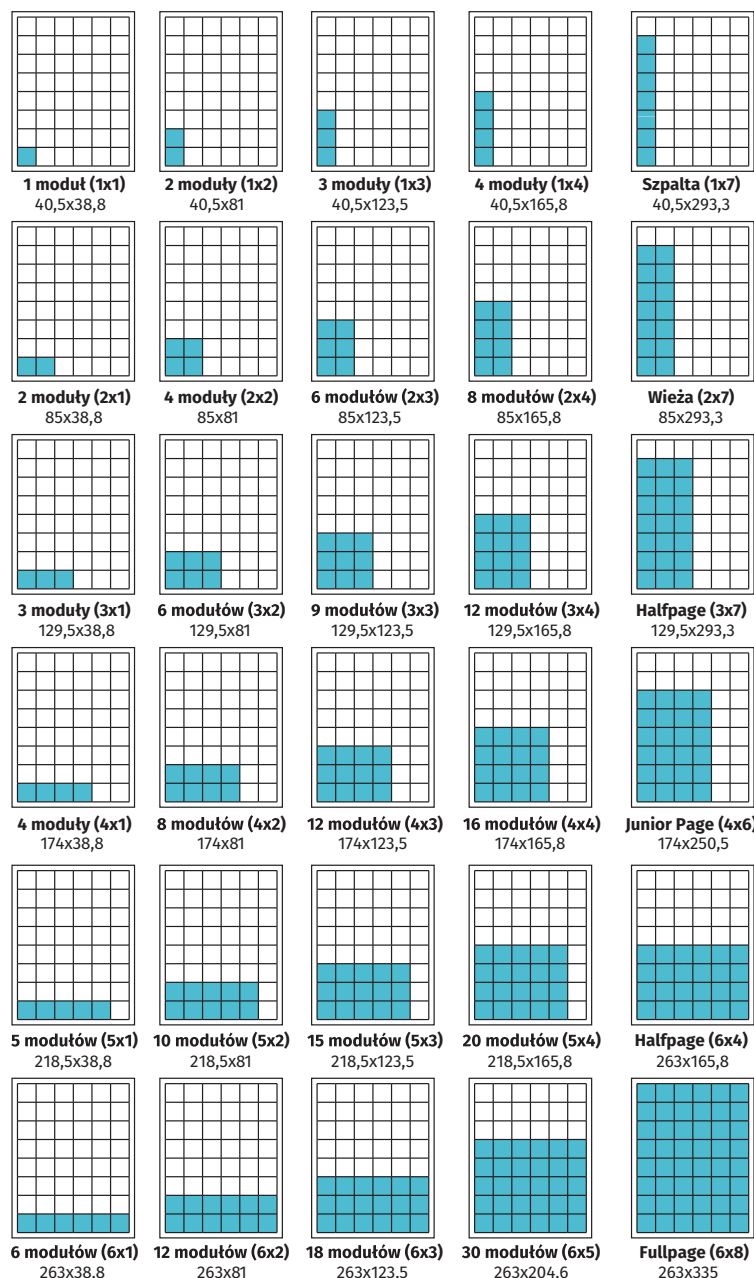

Reklama prasowa i artykuły sponsorowane

miejsce	format	cena [PLN]
okładka	2 strony	9000
	4 strony	12000
1 strona	1 moduł	150
	1/4 strony (6x2)	1800
	1/3 strony (6x3)	2700
	1/2 strony (6x4)	3600
2-3 strona	1 moduł	90
	1/2 strony (6x4)	2160
	Junior Page	2800
redakcyjne prawe	Full Page	4320
	1 moduł	80
	1/2 strony (6x4)	1920
redakcyjne lewe	Junior Page	2400
	Full Page	3840
	1 moduł	70
ogłoszeniowe	1/2 strony (6x4)	1680
	Junior Page	2000
	Full Page	3360
ostatnia strona	1 moduł	70
	6 modułów (3x2)	420
	8 modułów	560
ogłoszeniowe	1/4 strony (6x2 lub 4x3)	840
	1 moduł	110
	1/4 strony (6x2)	1320
	1/2 strony (6x4)	2640
ogłoszeniowe	Full Page	5280

Projekt reklamy gratis. Pozostałe formaty reklam pokazane na makiecie obok. Ich ceny otrzymujemy mnożąc ilość modułów przez cenę modułu na danej stronie.

Ogłoszenia drobne

Ceny ogłoszeń tekstowych zależą od ilości słów. Koszt ogłoszeń tekstowych podanych poniżej kalkulowany jest za jedno słowo według rodzaju.

- **Zwykłe:** 2 zł za słowo
- **Pogrubione:** 3 zł za słowo
- **W ramce:** 4 zł za słowo
- **W kontrze:** 5 zł za słowo

Ogłoszenia drobne przyjmowane są maksymalnie na dzień przed datą wydawniczą Gazety WPR (czwartek) do godz. 12.00.

Rabaty

Rabaty ustalamy indywidualnie. Więcej informacji w biurze reklamy.

Harmonogram 2023

Styczeń:	20
Luty:	10
Marzec:	17
Kwiecień:	7
Maj:	12
Czerwiec:	16
Lipiec:	21
Sierpień:	25
Wrzesień:	15
Październik:	13
Listopad:	17
Grudzień:	15

Gazeta WPR to bezpłatny miesięcznik ukazujący się w piątek, w nakładzie 30 000 (+10 000 pobrań elektronicznych). Dystrybuowany jest w powiecie przuskowskim i grodziskim w składach kolejki WKD na trasie Warszawa - Grodzisk oraz w 200 punktach m.in. Urzędach Miast/Gmin Pruszkowa, Piastowa, Michałowic, Grodziska Maz., Milanówka, Raszyna; Urzędach Skarbowych; Starostwach Powiatowych, sieciach sklepów Carrefour, Lewiatan, Tesco, Piotr i Paweł, Galerii Brwinów, Podkowa, kawiarniach, basenach i wielu innych.

Grupa docelowa 30-60, kobiety i mężczyźni, aktywni zawodowo, o średnich i wysokich dochodach

Baranów, Brwinów, Grodzisk Mazowiecki, Jaktorów, Janki, Komorów, Kanie, Książenice, Michałowice, Milanówek, Nowa Wieś, Nadarzyn, Opypy, Otrębusy, Piastów, Pruszków, Podkowa Leśna i Raszyn.

tel. 881 91 88 88
reklama@wprmedia.pl