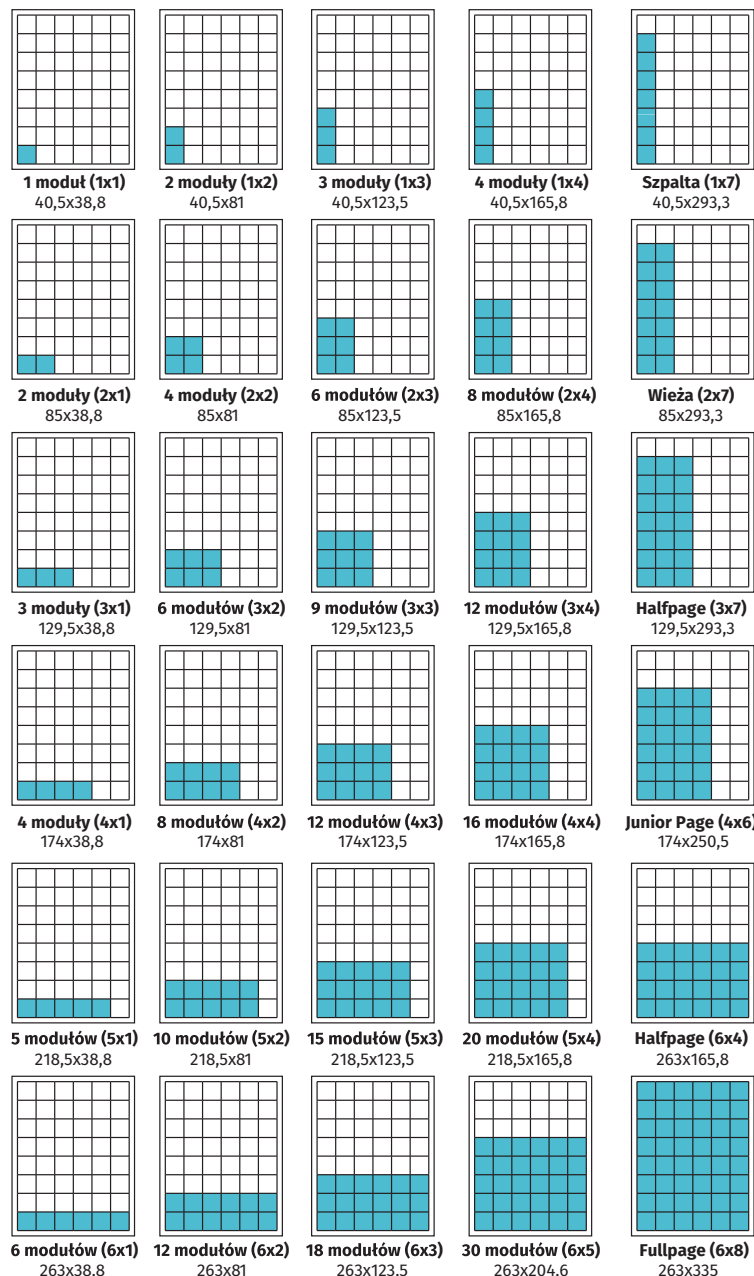

Reklama prasowa i artykuły sponsorowane

miejsce	format	cena [PLN]
okładka	2 strony	9000
	4 strony	12000
1 strona	1 moduł	150
	1/4 strony (6x2)	1800
	1/3 strony (6x3)	2700
	1/2 strony (6x4)	3600
2-3 strona	1 moduł	90
	1/2 strony (6x4)	2160
	Junior Page	2800
	Full Page	4320
redakcyjne prawe	1 moduł	80
	1/2 strony (6x4)	1920
	Junior Page	2400
	Full Page	3840
redakcyjne lewe	1 moduł	70
	1/2 strony (6x4)	1680
	Junior Page	2000
	Full Page	3360
ogłoszeniowe	1 moduł	70
	6 modułów (3x2)	420
	8 modułów	560
	1/4 strony (6x2 lub 4x3)	840
ostatnia strona	1 moduł	110
	1/4 strony (6x2)	1320
	1/2 strony (6x4)	2640
	Full Page	5280

Projekt reklamy gratis. Pozostałe formaty reklam pokazane na makiecie obok. Ich ceny otrzymujemy mnożąc ilość modułów przez cenę modułu na danej stronie.

Ogłoszenia drobne

Ceny ogłoszeń tekstowych zależą od ilości słów. Koszt ogłoszeń tekstowych podanych poniżej kalkulowany jest za jedno słowo według rodzaju.

Rabaty

Rabaty ustalamy indywidualnie. Więcej informacji w biurze reklamy.

Harmonogram 2023

Styczeń:	19
Luty:	16
Marzec:	22
Kwiecień:	22
Maj:	17
Czerwiec:	14
Lipiec:	19
Sierpień:	23
Wrzesień:	13
Październik:	18
Listopad:	22
Grudzień:	20

Gazeta WPR to bezpłatny miesięcznik ukazujący się w piątek, w nakładzie 30 000 (+10 000 pobrań elektronicznych). Dystrybuowany jest w powiecie przuskowskim i grodziskim w składach kolejki WKD na trasie Warszawa - Grodzisk oraz w 200 punktach m.in. Urzędach Miast/Gmin Pruszkowa, Piastowa, Michałowic, Grodziska Maz., Milanówka, Raszyna; Urzędach Skarbowych; Starostwach Powiatowych, sieciach sklepów Carrefour, Lewiatan, Tesco, Piotr i Paweł, Galerii Brwinów, Podkowa, kawiarniach, basenach i wielu innych.